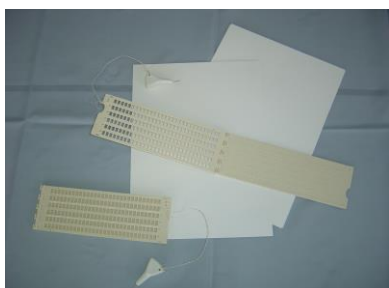

備品 貸出期間…1週間

高齢者体験セット

白杖

点字盤

アイマスク

視覚障害疑似体験キット

イヤーマフ

アンプ・マイク2本

スカイクロス

チャレンジゴール

底抜けホールインワン

唱歌カルタ

日本昔話 木のジグソーパズル

自立体力測定キット

スカットボール

共同募金資材 貸出期間…1週間