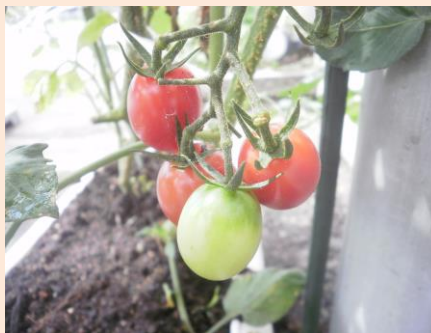

笑顔で楽しく過ごせる癒しの場

ぬくもいたよい

山県市社協デイサービスセンター
ぬくもり
TEL 0581-23-2040

今年も後半となり、お盆の月となりました。毎日暑い日が続いておりますので、夏バテや熱中症などに注意しましょう。

〔葉月〕の由来は、木の葉が紅葉して落ちる月「葉落ちの月」から来ているという説が有力です。ほかに、稲穂が張ることを指す「穂張り月」、雁が越冬するために飛来する「初来月」、旧暦の秋にちなんだ「萩月」などさまざまな説があります。

◆◆ 8月の予定 ◆◆

- 5日(金) 夏まつり
 - 6日(土) //
 - 8日(月) //
 - 17日(水) 音楽療法♪
 - 22日(月) //
 - 29日(月) 介護相談員
- *ぬくもり農園*
- 冬の収穫に向けて大根、葉大根、白菜を植えます

～ぬくもり農園～

夏野菜が豊作です

みなさんと夏野菜を育て、収穫、調理をしました。

今年もおいしそうなるナス、きゅうり、トマト、ゴーヤが育ちました。

今月の笑顔大賞